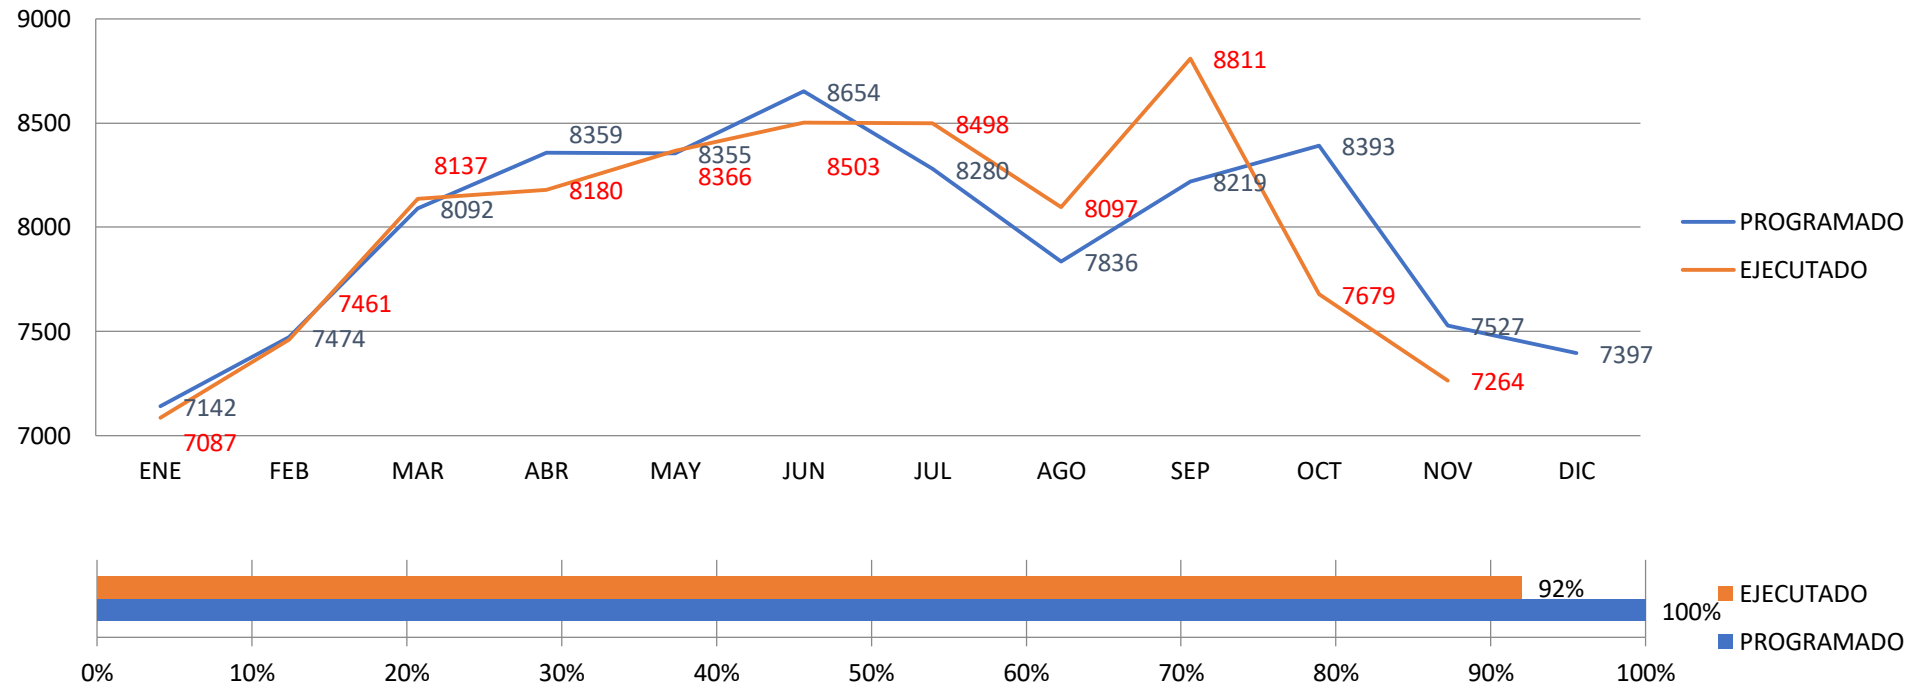

## INFORMACIÓN ESTADÍSTICA ENERO – NOVIEMBRE 2022

INSTITUTO BOLIVIANO  
DE METROLOGÍA

ESTADO PLURINACIONAL DE  
**BOLIVIA**

MINISTERIO DE DESARROLLO  
PRODUCTIVO Y ECONOMÍA PLURAL

## Comportamiento de los servicios enero-noviembre de 2022

COMPORTAMIENTO DE LOS SERVICIOS ENERO-NOVIEMBRE 2022

INSTITUTO BOLIVIANO  
DE METROLOGÍA

ESTADO PLURINACIONAL DE  
**BOLIVIA**

MINISTERIO DE DESARROLLO  
PRODUCTIVO Y ECONOMÍA PLURAL