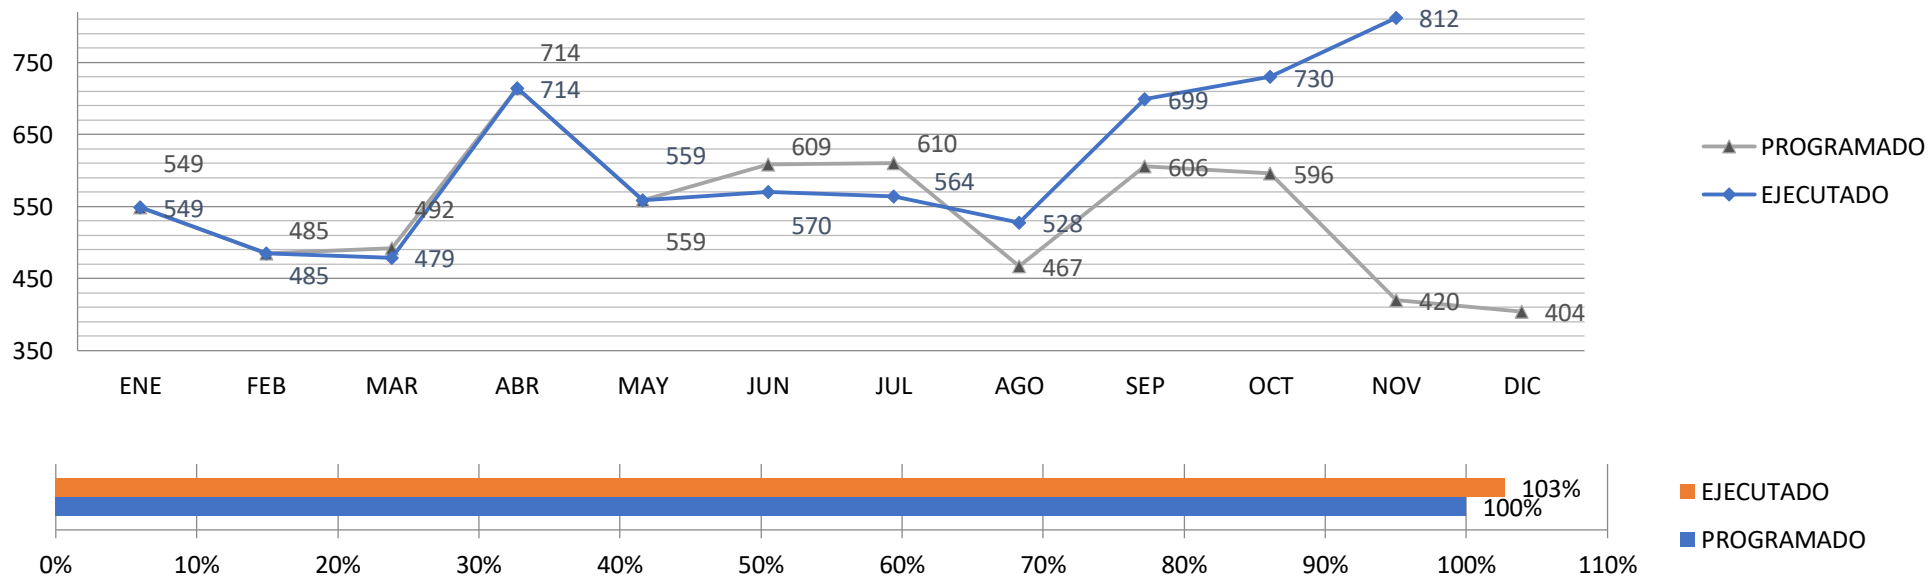

Metrología Industrial - Magnitudes termoelectricas y flujo

METROLOGIA INDUSTRIAL-MAGNITUDES TERMOELECTRICAS Y FLUJO