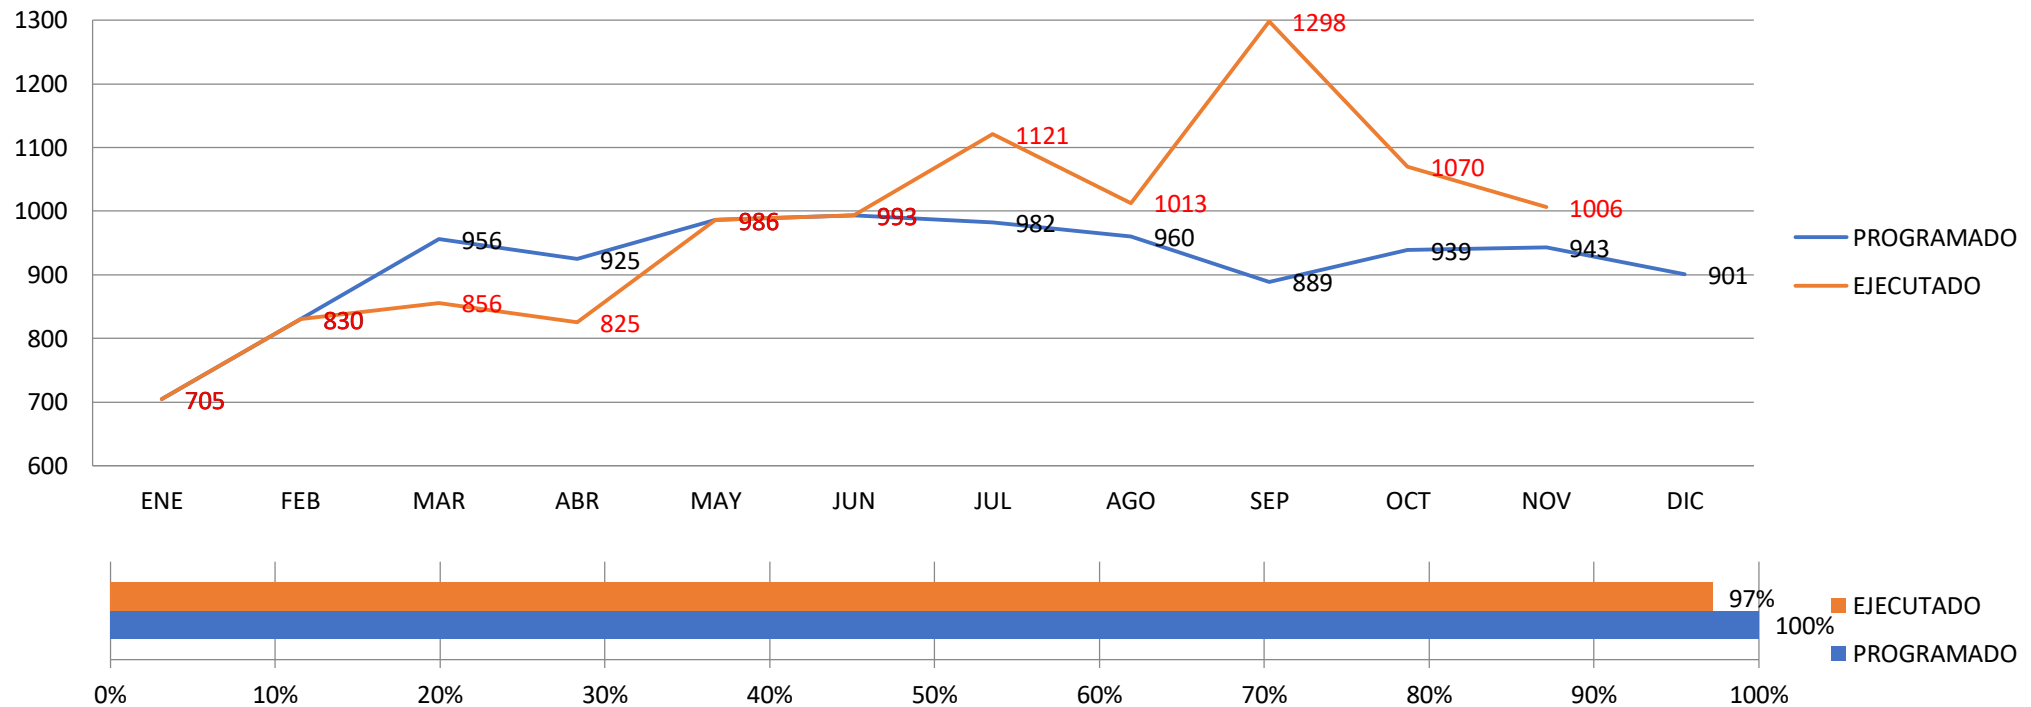

Metrología Industrial - Magnitudes físicas

METROLOGIA INDUSTRIAL - MAGNITUDES FISICAS