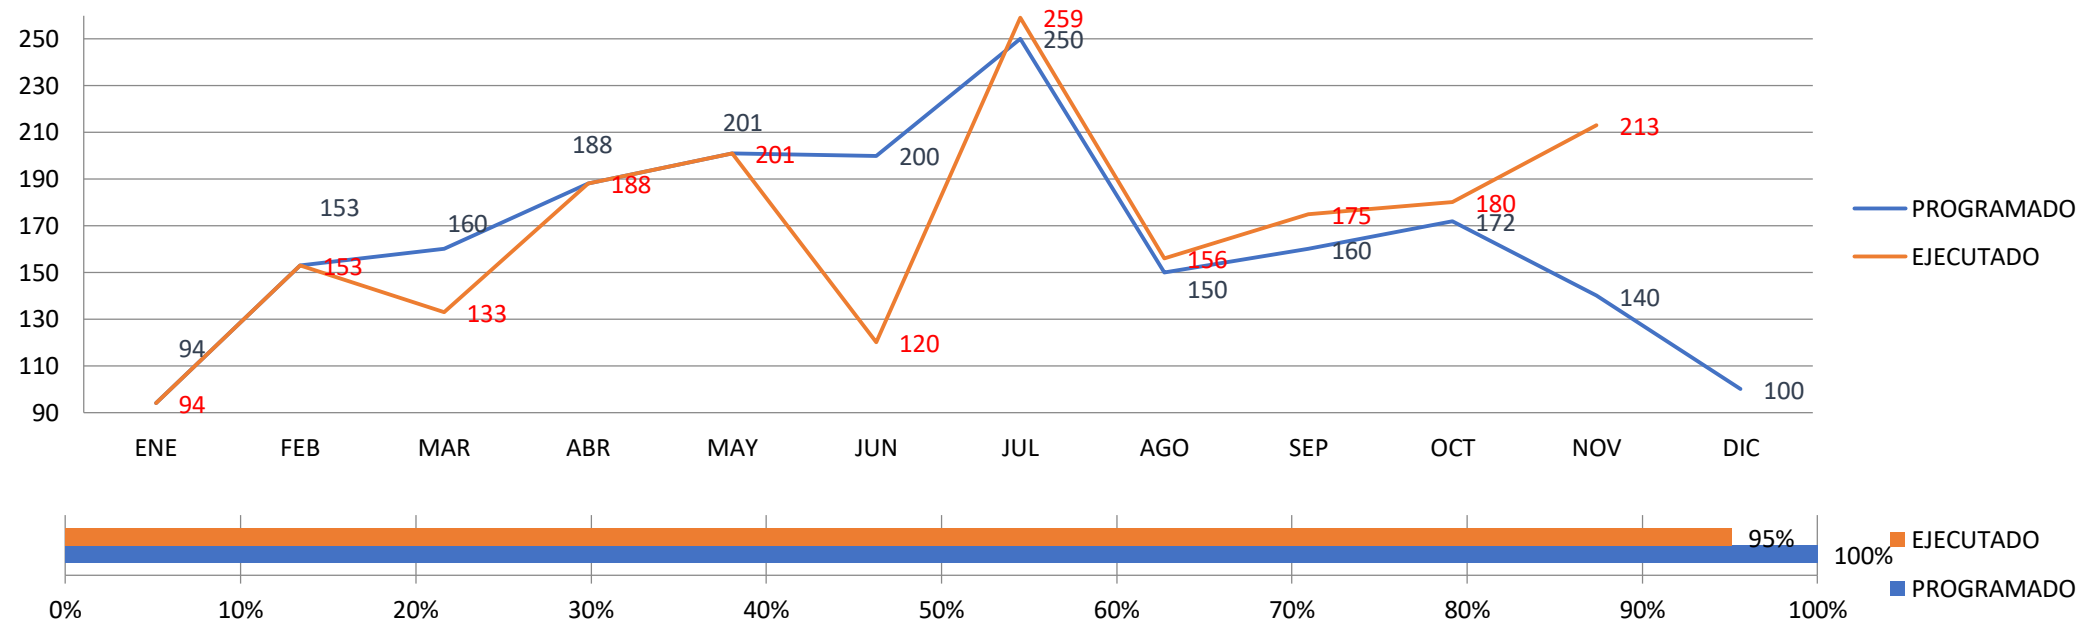

Metrología Industrial - Magnitudes químicas

METROLOGIA INDUSTRIAL- MAGNITUDES QUIMICAS