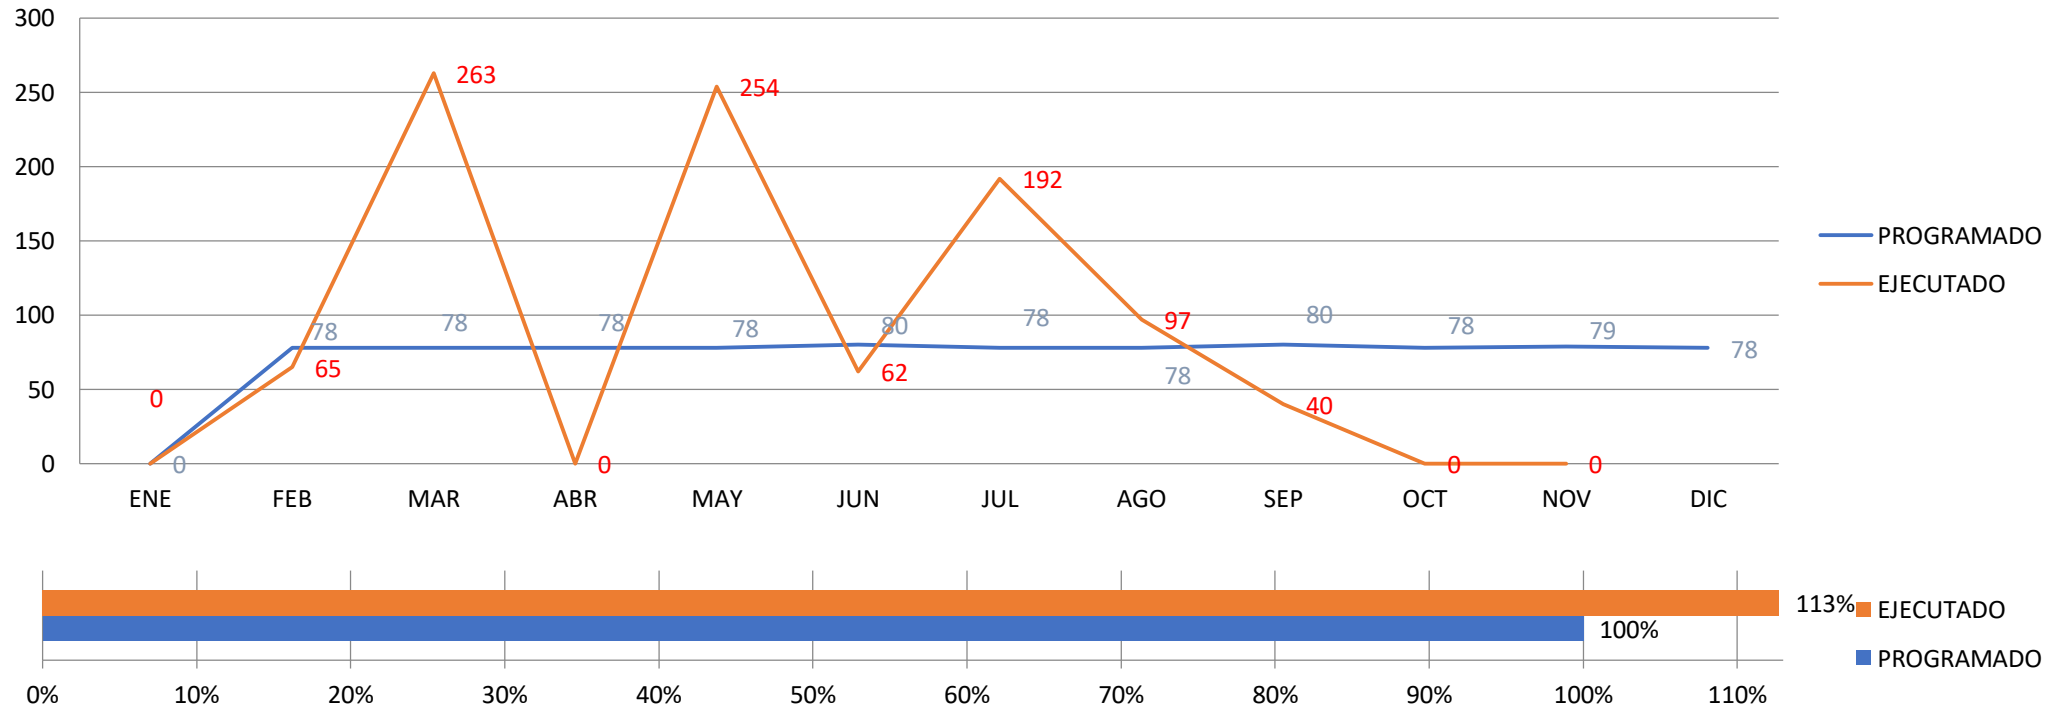

Capacitación Externa

CAPACITACION EXTERNA