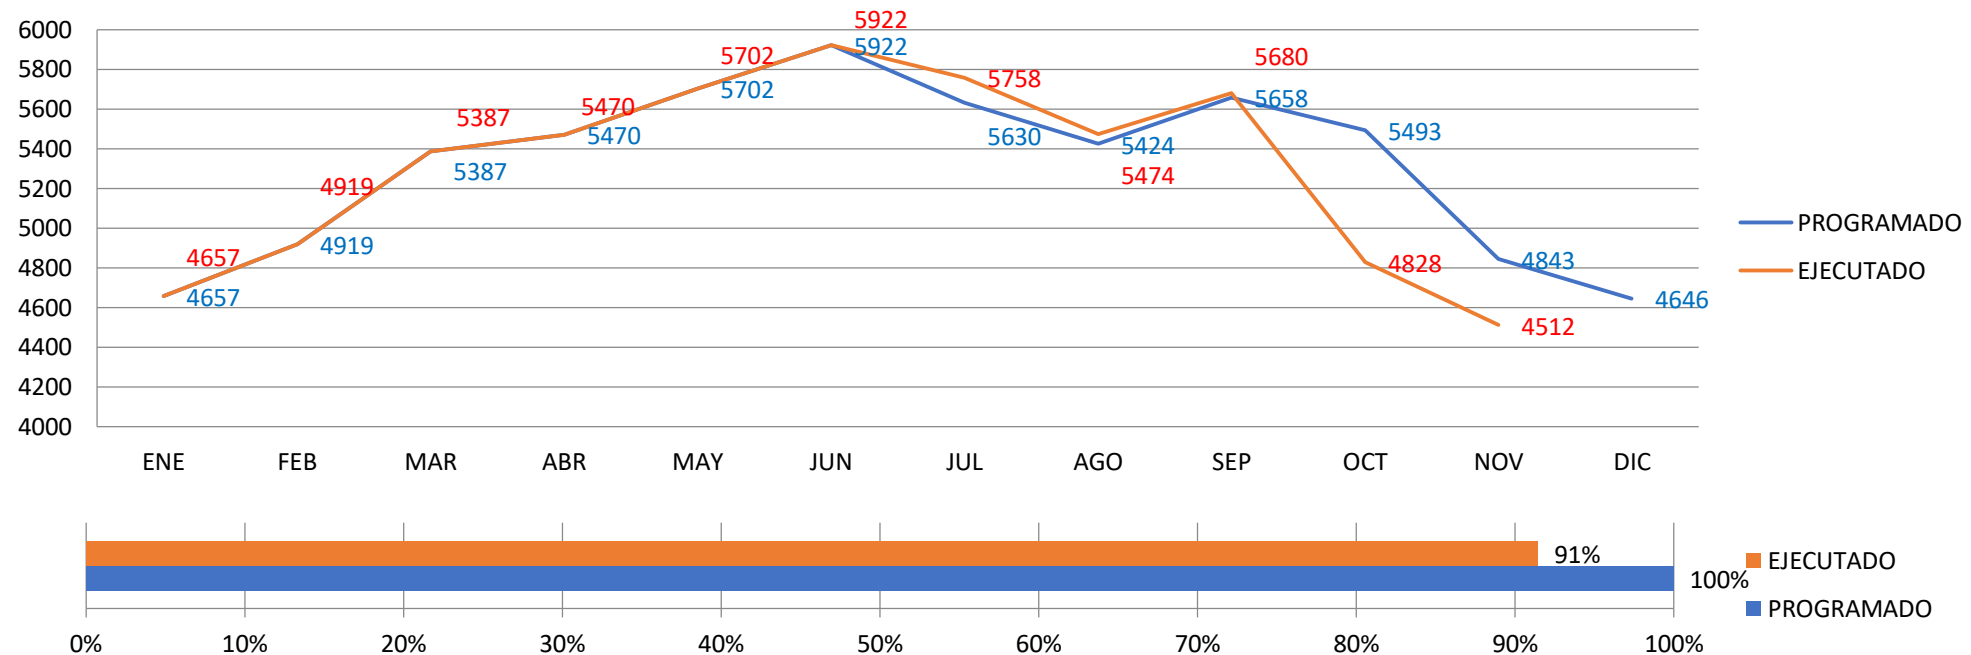

Metrología Legal - Control metrológico

METROLOGIA LEGAL- CONTROL METROLOGICO