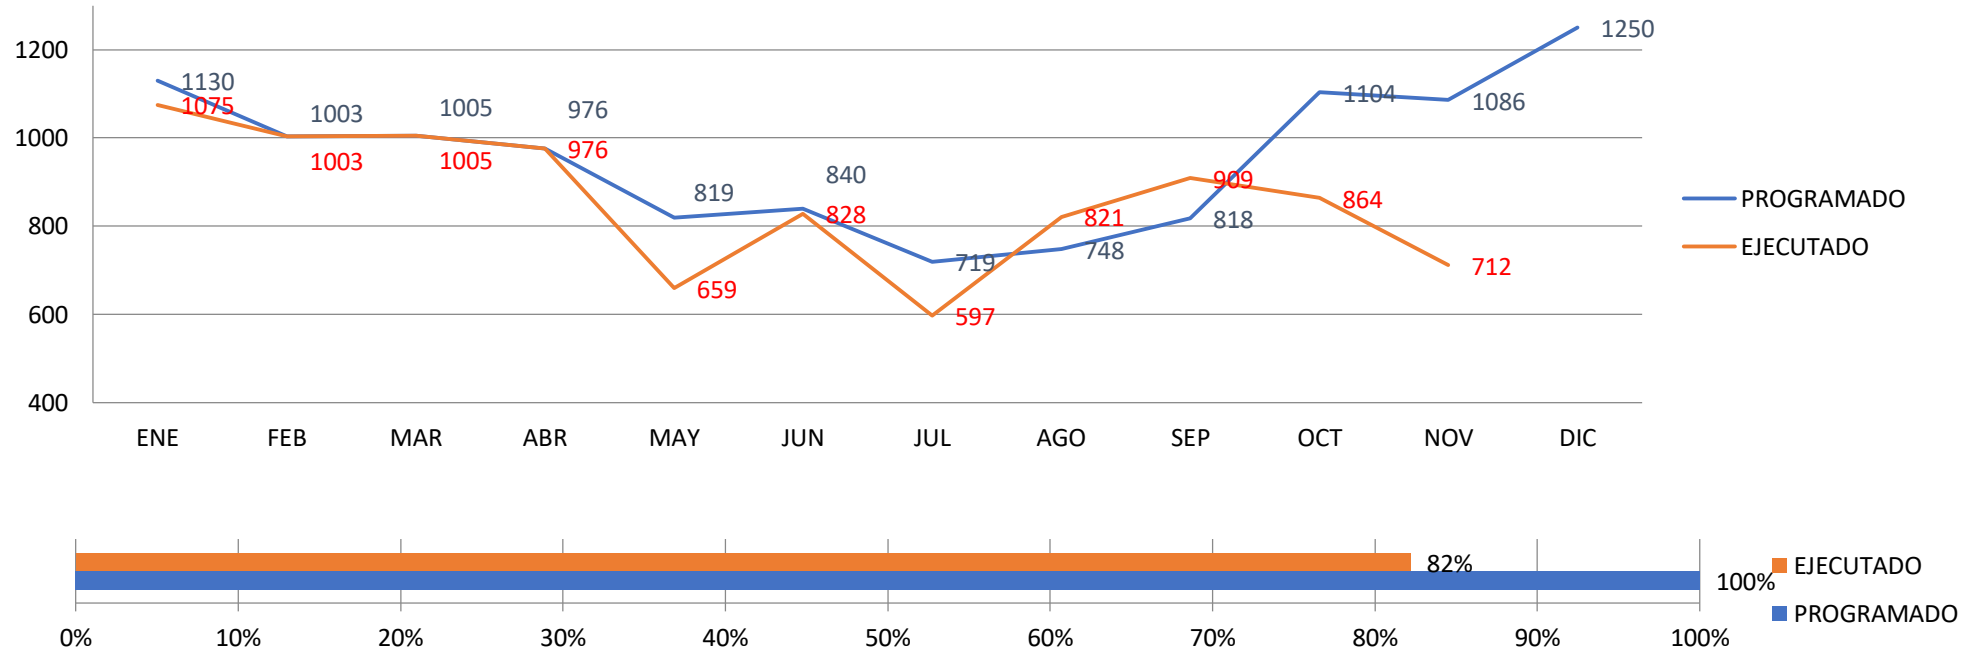

Metrología Legal – Inspecciones

METROLOGIA LEGAL INSPECCIONES