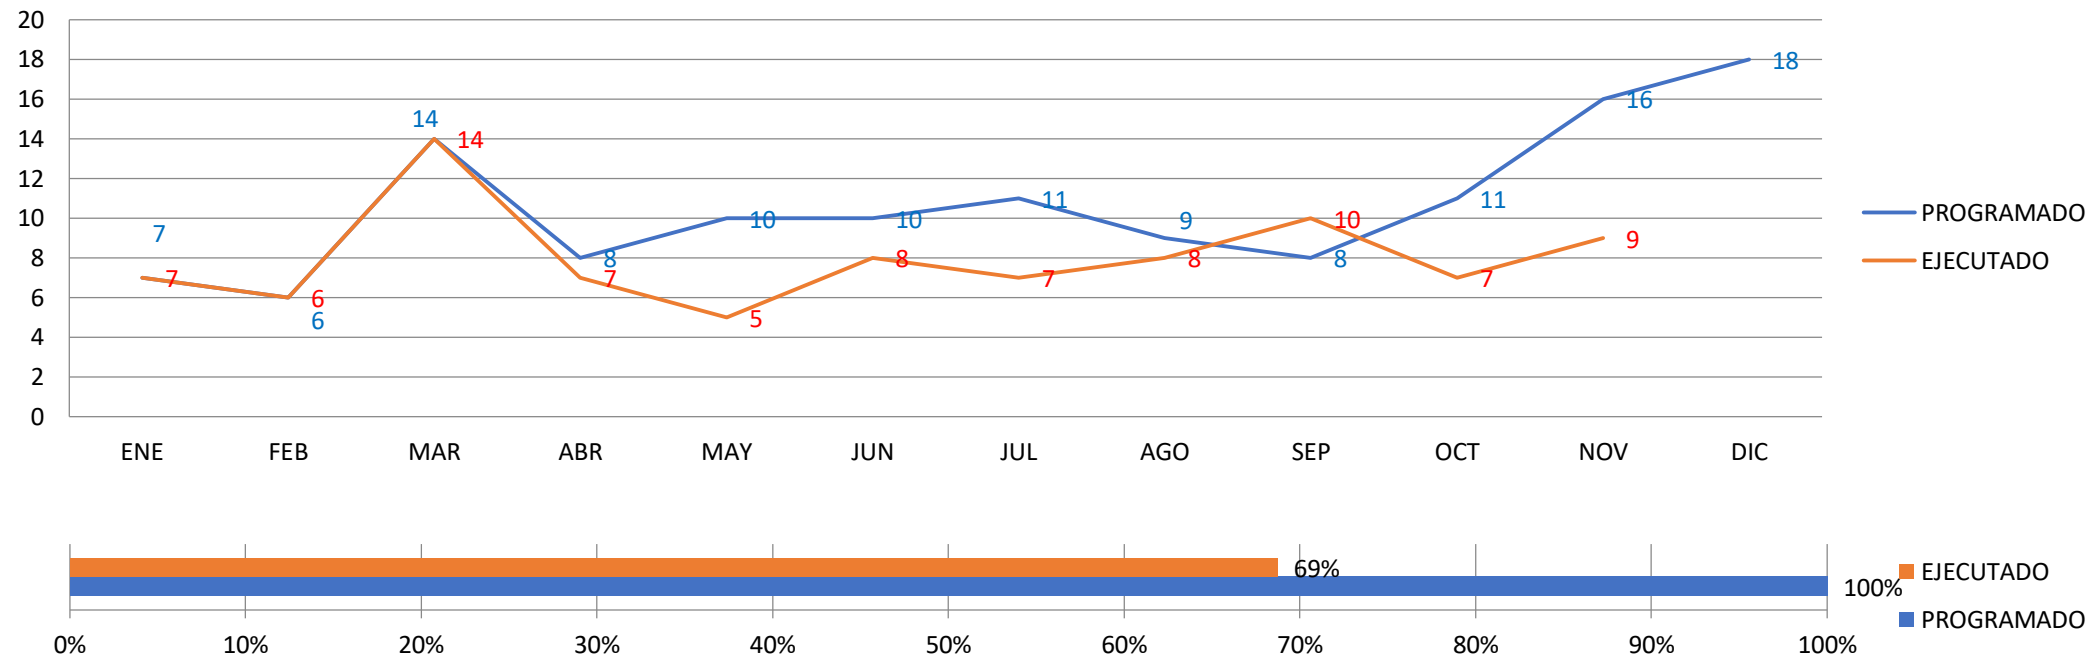

Acreditación

ACREDITACION